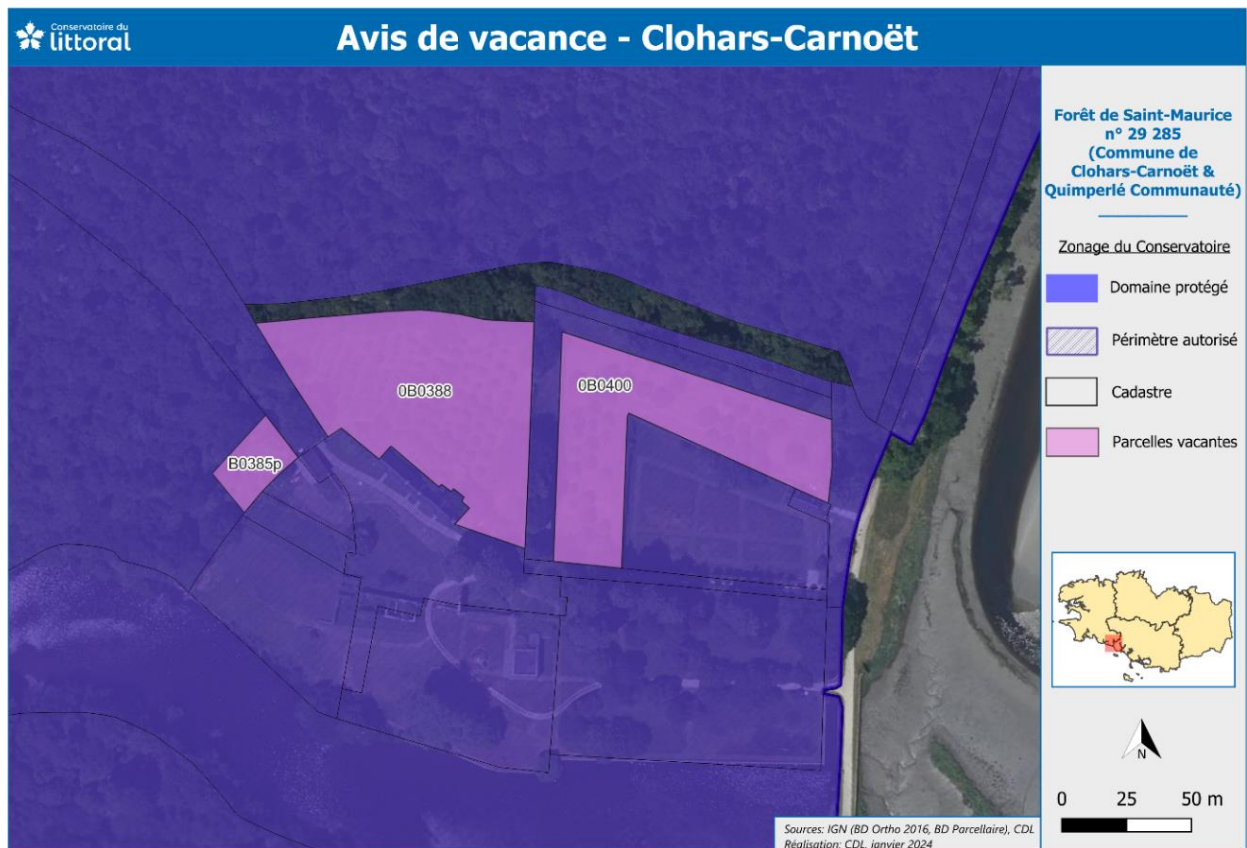

LISTE DES PARCELLES MISES A LA VACANCE

Commune	Section	N°	Lieu-dit	Surface utilisée (hectares)	Nature	Usage conféré
Clohars Carnoët	B	388	Saint-Maurice et Kergastel	0,5738	Verger planté	Verger
		400		0,4428		
		385		0,1250		
		TOTAL (ha)			1,1416	

CARTOGRAPHIE DES PARCELLES

Plérin, le 21 mai 2024

Le Délégué de Rivages
Michel PELTIER