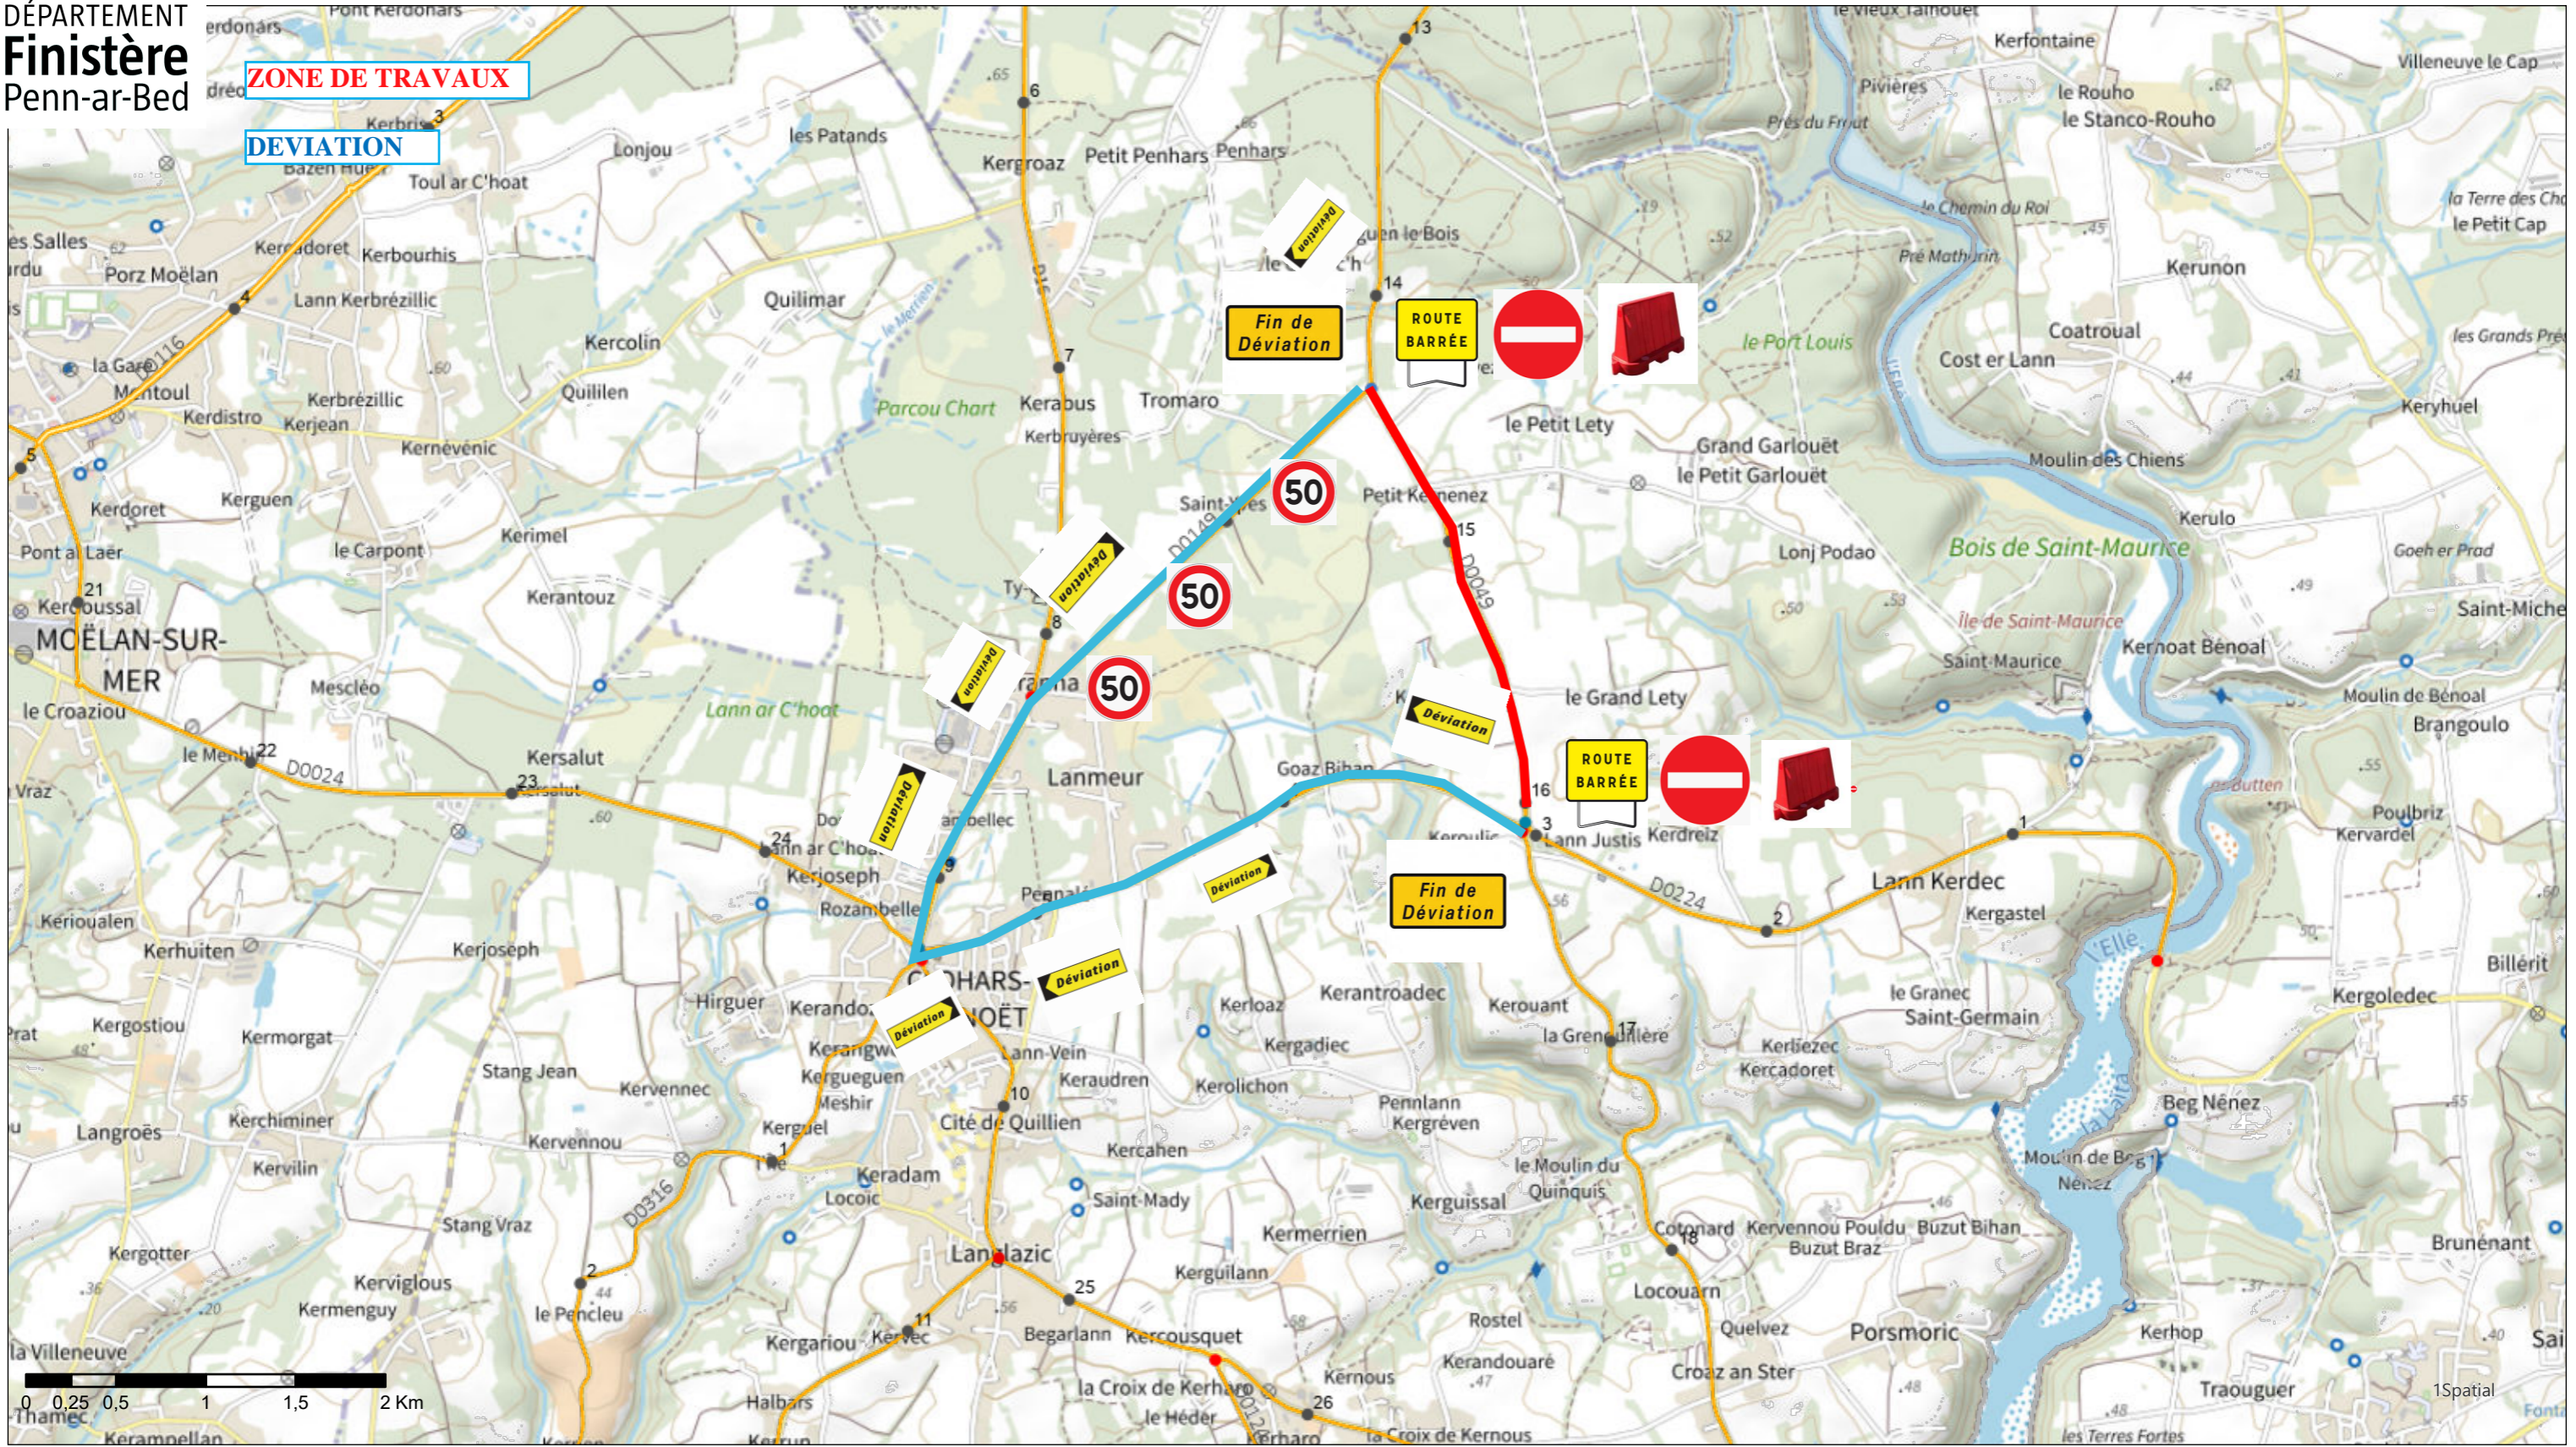

ENROBES RD49 de "Kernenez" Pr 14+300 à "Lann Justis" Pr 16+003 CLOHARS CARNOET

Route barrée du 29 au 31 juillet 2024

11/06/2024

DÉPARTEMENT
Finistère
Penn-ar-Bed

Département	Voies secondaires Classification R.D. Secondaire	Voies Principales Classification R.D. Principale	Réseau RN ROUTE 29 N0164	29 N0165 29 N0165 G <toutes les autres valeurs>	Tronçons	PLO TYPEPLO D	DS F FS	PR PRV
-------------	---	---	---------------------------------------	---	----------	----------------------------	---------------	-----------